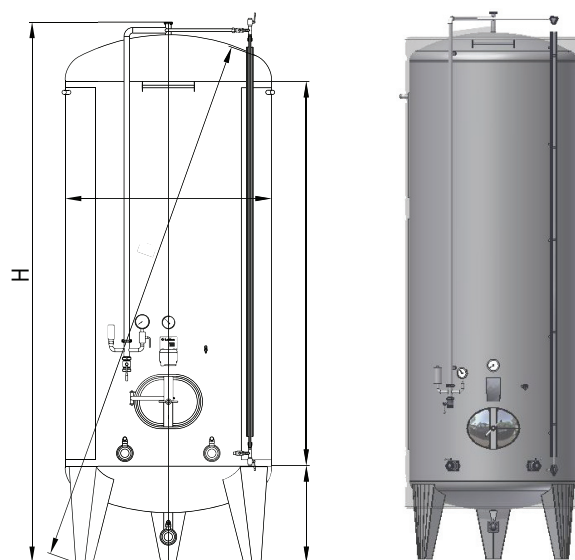

Dimensioni fuori standard su richiesta!
Les autres dimensions d'apres notre accord!

Letina