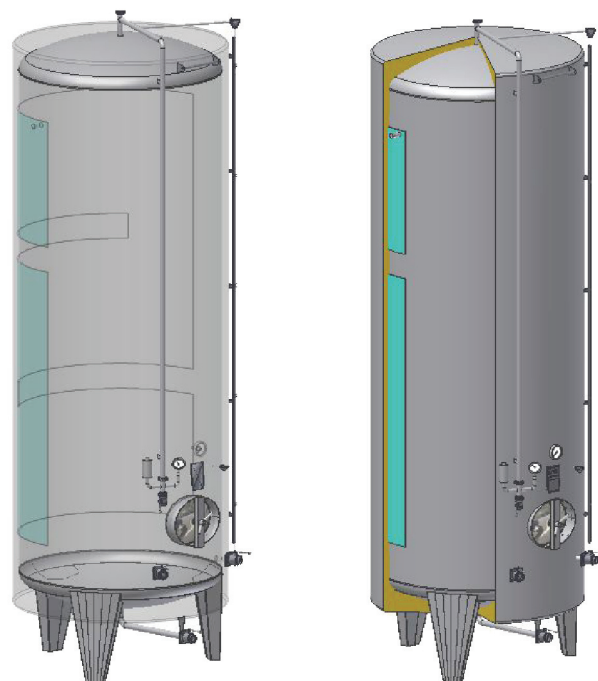

Dimensioni fuori standard su richiesta!
Les autres dimensions d'apres notre accord!

Letina